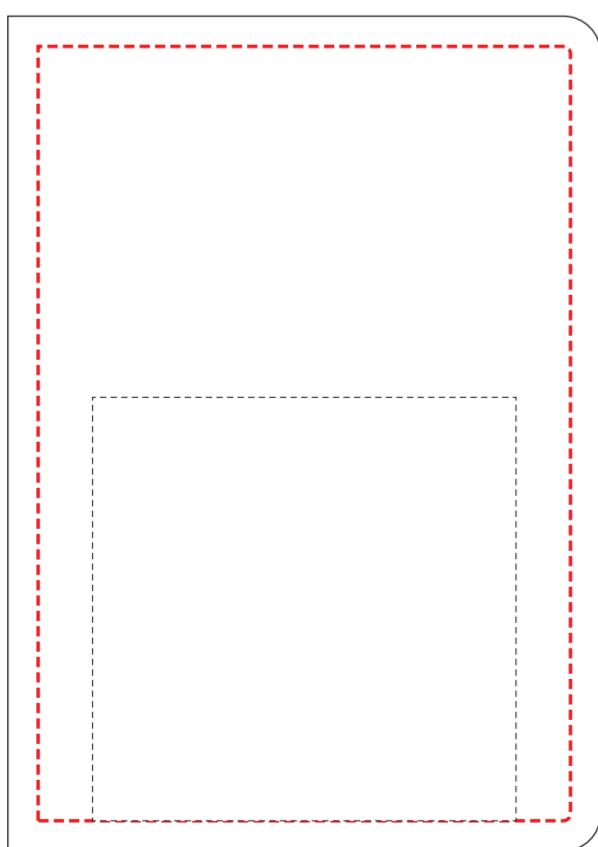

SCREEN PRINTING  
Front: 50 x 80 mm.  
1 colour

80 %

80 %

DEBOSSING  
Cover: 70 x 70 mm.

80 %

80 %

HOTSTAMPING  
Front: 70 x 70 mm.

80 %