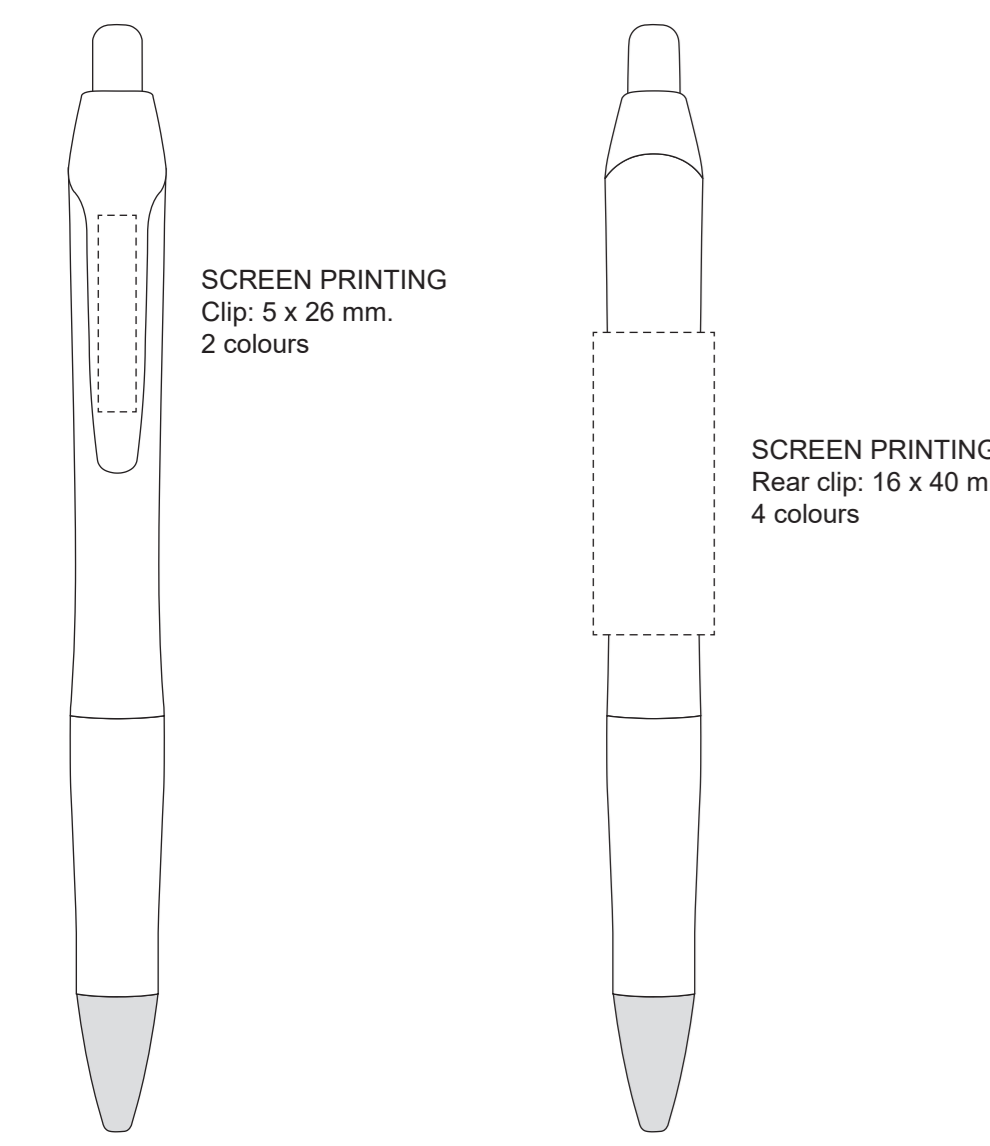

1196 Intensity Gel Clic

Blue IN_BA clear blue_Grip frosted white

Black IN_BA clear blue_Grip frosted white

Blue IN_BA clear green_Grip frosted white

Black IN_BA clear green_Grip frost white

Blue IN_BA clear red_Grip frosted white