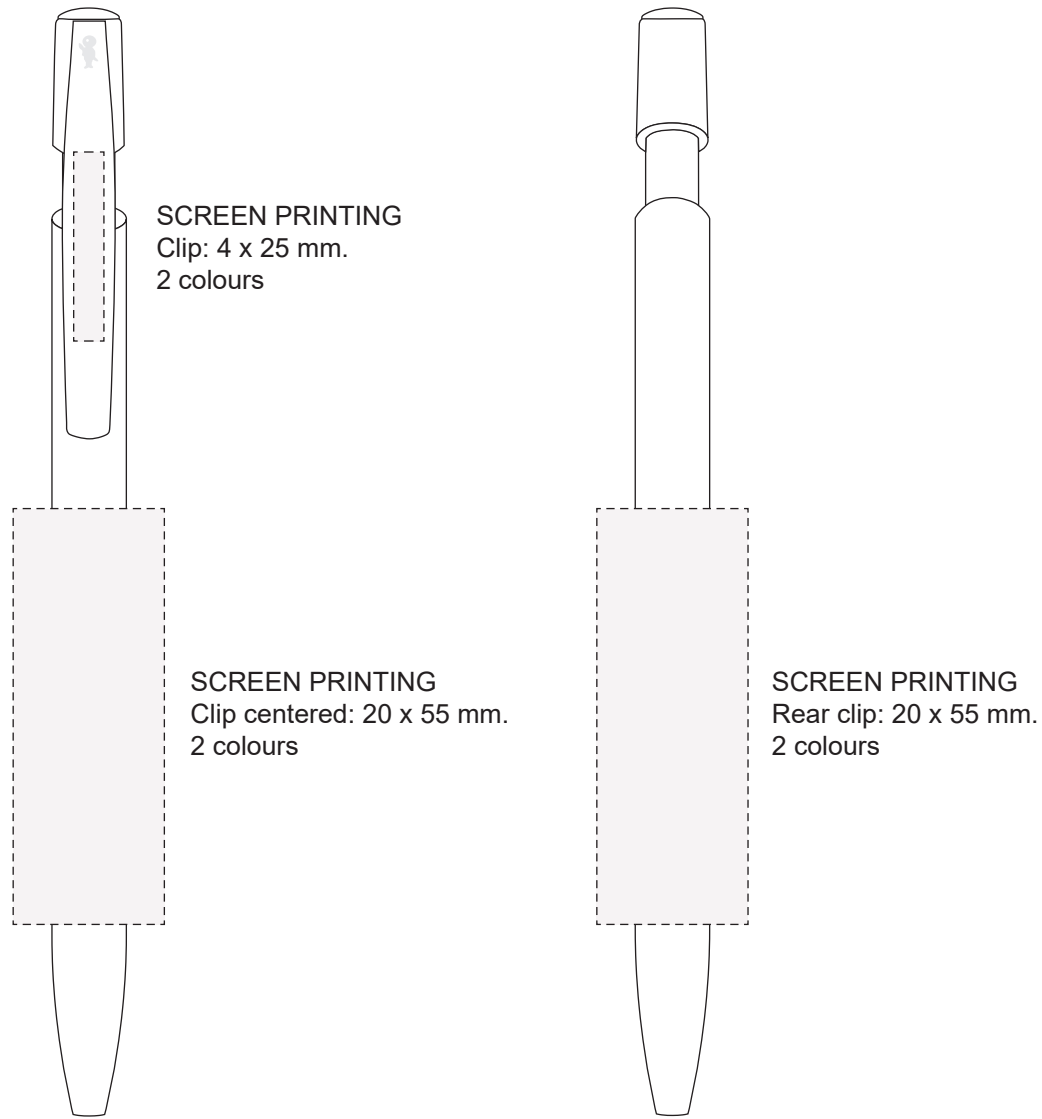

Möbius loop
 Minimum size for screen printing

 *Only allowed on the barrel
 **Can be printed with any of the colours configured

Barrel white

Barrel black

Custom Made

INSTRUCCIONES LOGO ANTIMICROBIAL (para serigrafía):

- El logo sólo se puede imprimir en BLANCO o NEGRO en función del color del cuerpo.
- El tamaño del logo **NO** se puede modificar.
- La posición estandar es la que se muestra en el cuerpo del producto y **NO** se puede modificar.