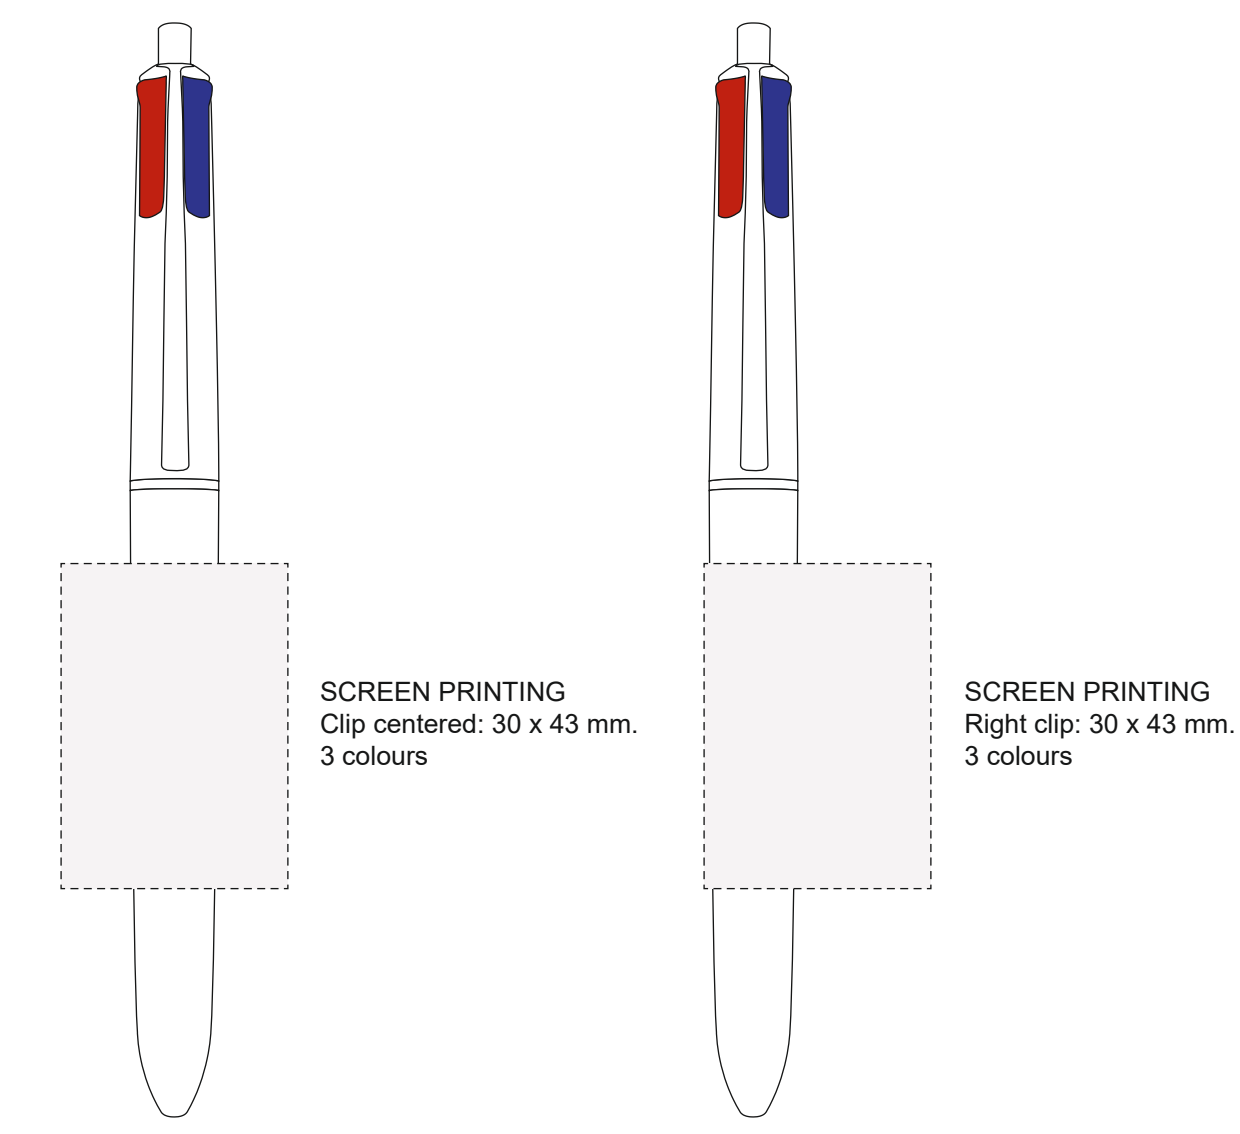

Möbius loop (Minimum size for screen printing):

SHORT CLAIM:		OPTIONAL BASIC EXTENDED MESSAGES:	
ENGLISH		ENGLISH	Made from scrap plastic car parts.
FRENCH		FRENCH	Fabriqu�� a partir de pi��ces de voiture en plastique r��cycl��es.
GERMAN		GERMAN	Aus recycelten Kunststoff-Autoteilen gefertigt.
ITALIAN		ITALIAN	Fabbricato con parti di automobili.
SPANISH		SPANISH	Hecho a partir de piezas pl��sticas de coche recicladas.
DUTCH		DUTCH	Gemaakt van gerecyclede plastic auto-onderdelen.
PORTUGUESE		PORTUGUESE	Feito a partir de pe��as pl��sticas de carro recicladas.

*Only allowed on the barrel / **Can be printed with any of the colours configured

LP white_UP white_RI white

LP black_UP black_RI black

LP black_UP&RI white