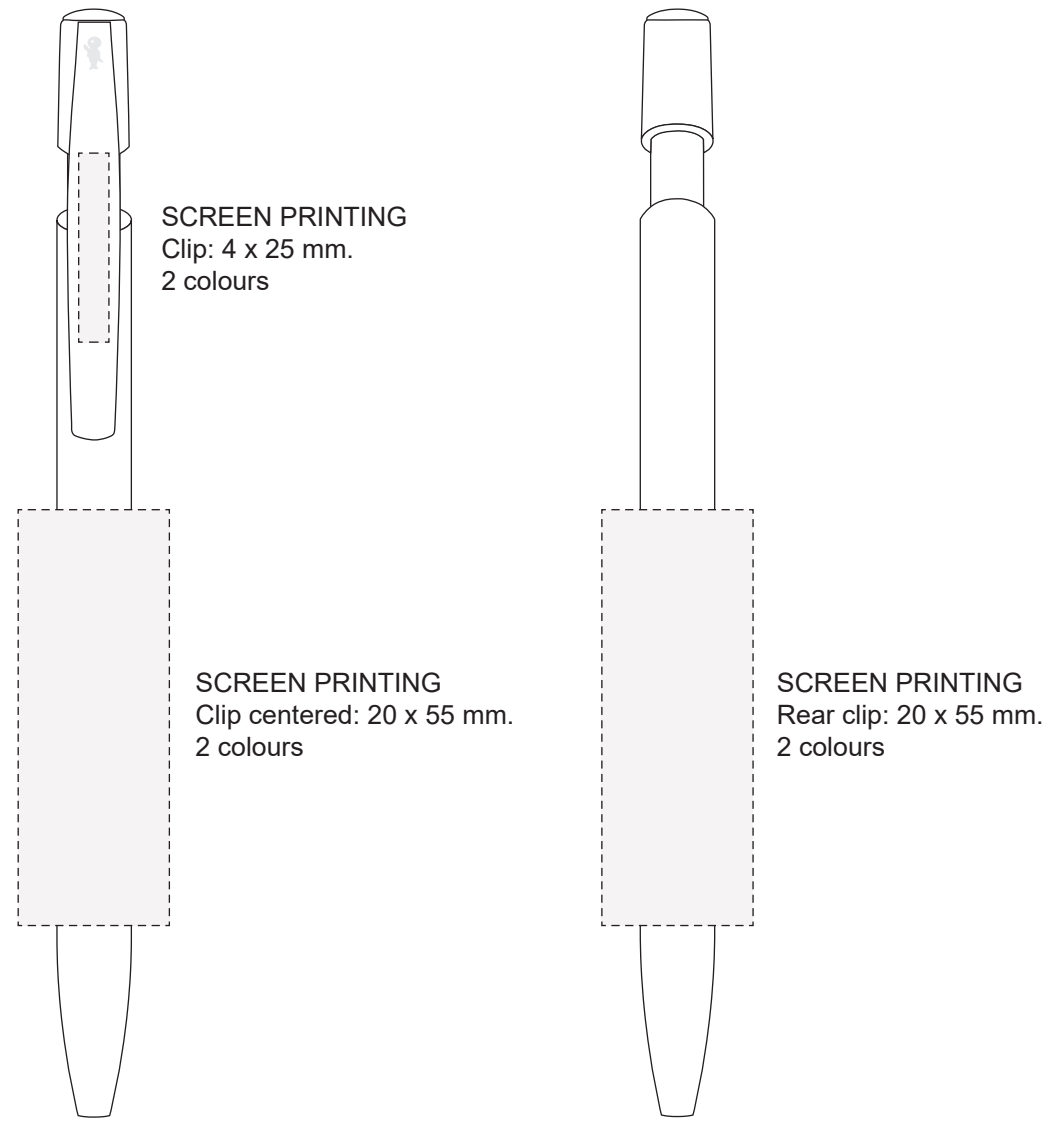

**Möbius loop**  
Minimum size for screen printing

\*Only allowed on the barrel  
\*\*Can be printed with any of the colours configured

### Barrel white

### Barrel black

#### INSTRUCCIONES LOGO ANTIMICROBIAL (para serigrafía):

- El logo sólo se puede imprimir en BLANCO o NEGRO en función del color del cuerpo.
- El tamaño del logo **NO** se puede modificar.
- La posición estandar es la que se muestra en el cuerpo del producto y **NO** se puede modificar.