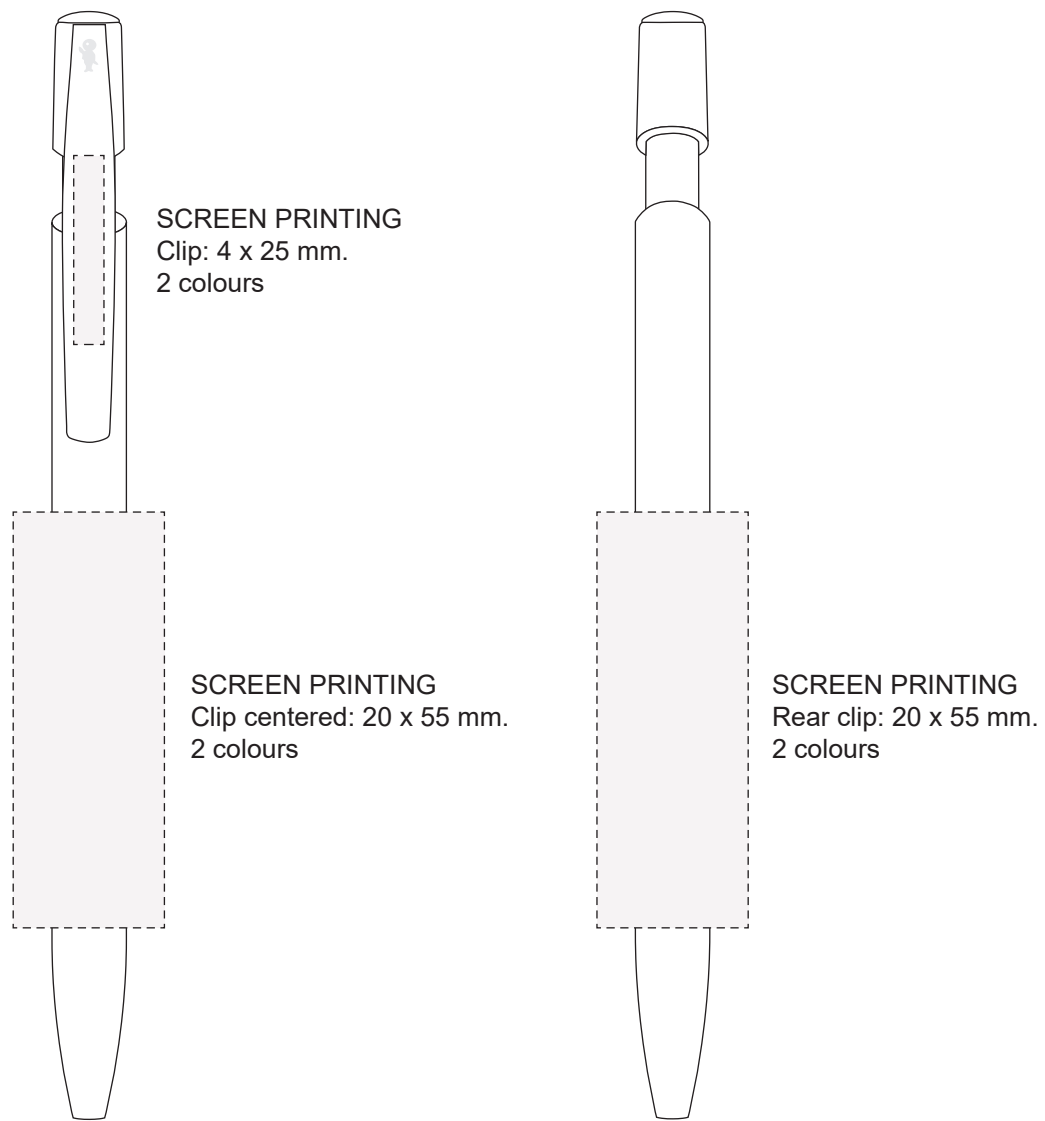

**Möbius loop**  
 Minimum size for screen printing  
  
 \*Only allowed on the barrel  
 \*\*Can be printed with any of the colours configured

**INSTRUCCIONES LOGO ANTIMICROBIAL (para serigrafía):**

- El logo sólo se puede imprimir en BLANCO o NEGRO en función del color del cuerpo.
- El tamaño del logo **NO** se puede modificar.
- La posición estandar es la que se muestra en el cuerpo del producto y **NO** se puede modificar.

**Barrel white**

**Barrel black**

**Barrel custom**