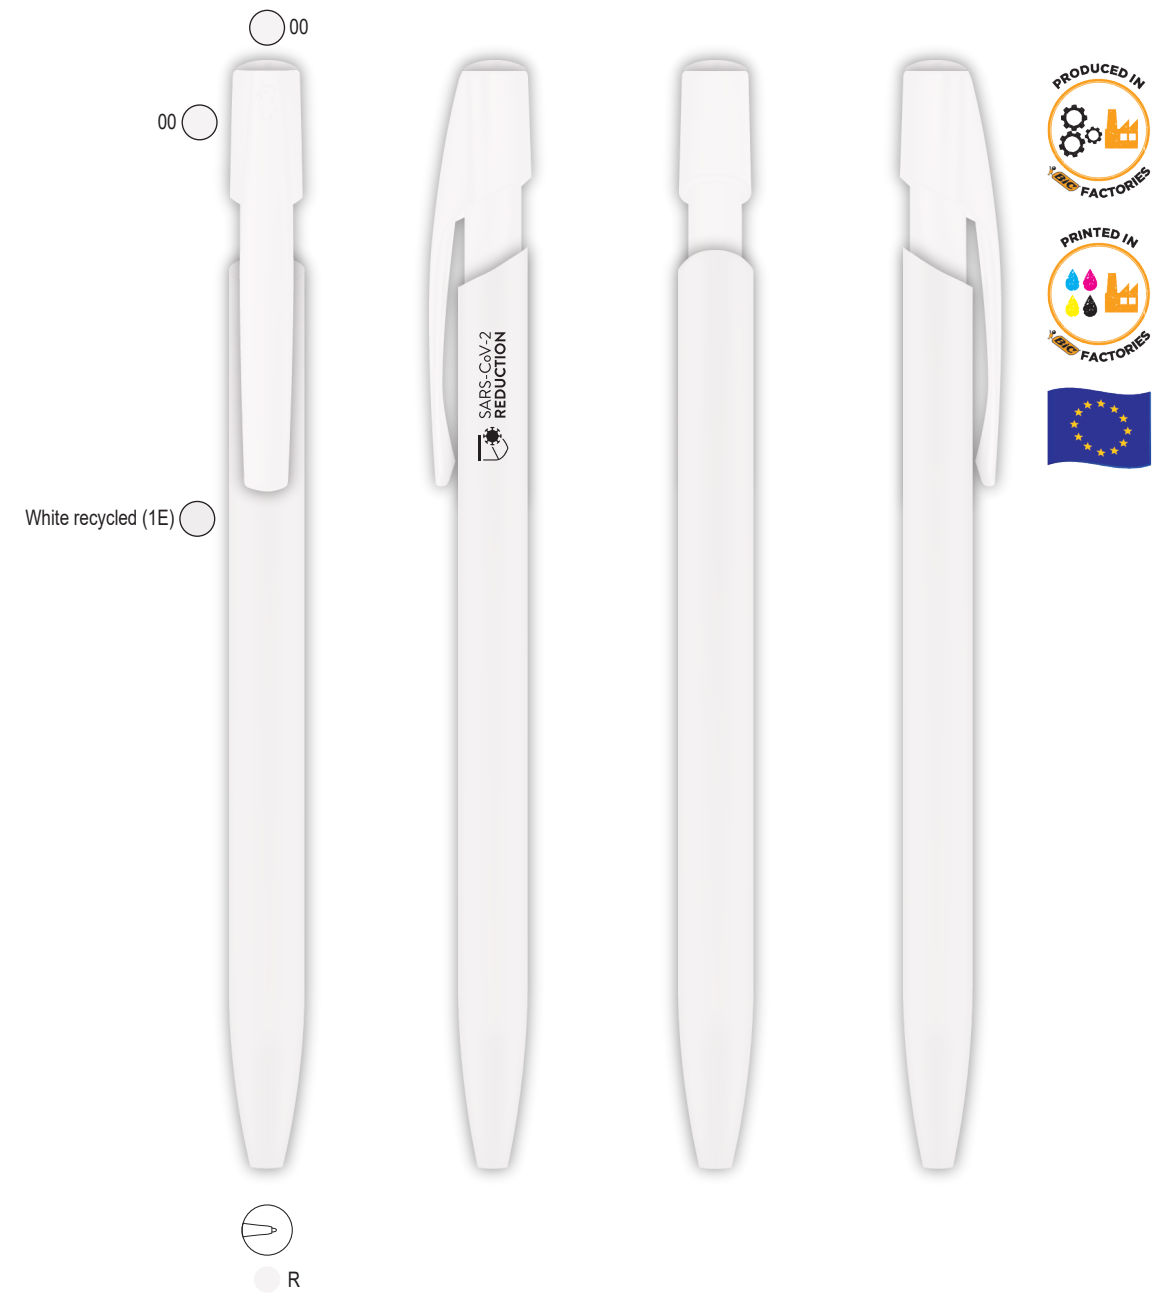

**Möbius loop**  
 Minimum size for screen printing  
  
 \*Only allowed on the barrel  
 \*\*Can be printed with any of the colours configured

**INSTRUCCIONES LOGO ANTIMICROBIAL (para serigrafía):**

- El logo sólo se puede imprimir en BLANCO o NEGRO en función del color del cuerpo.
- El tamaño del logo **NO** se puede modificar.
- La posición estandar es la que se muestra en el cuerpo del producto y **NO** se puede modificar.

**Barrel white**

**Barrel black**

**Barrel custom**