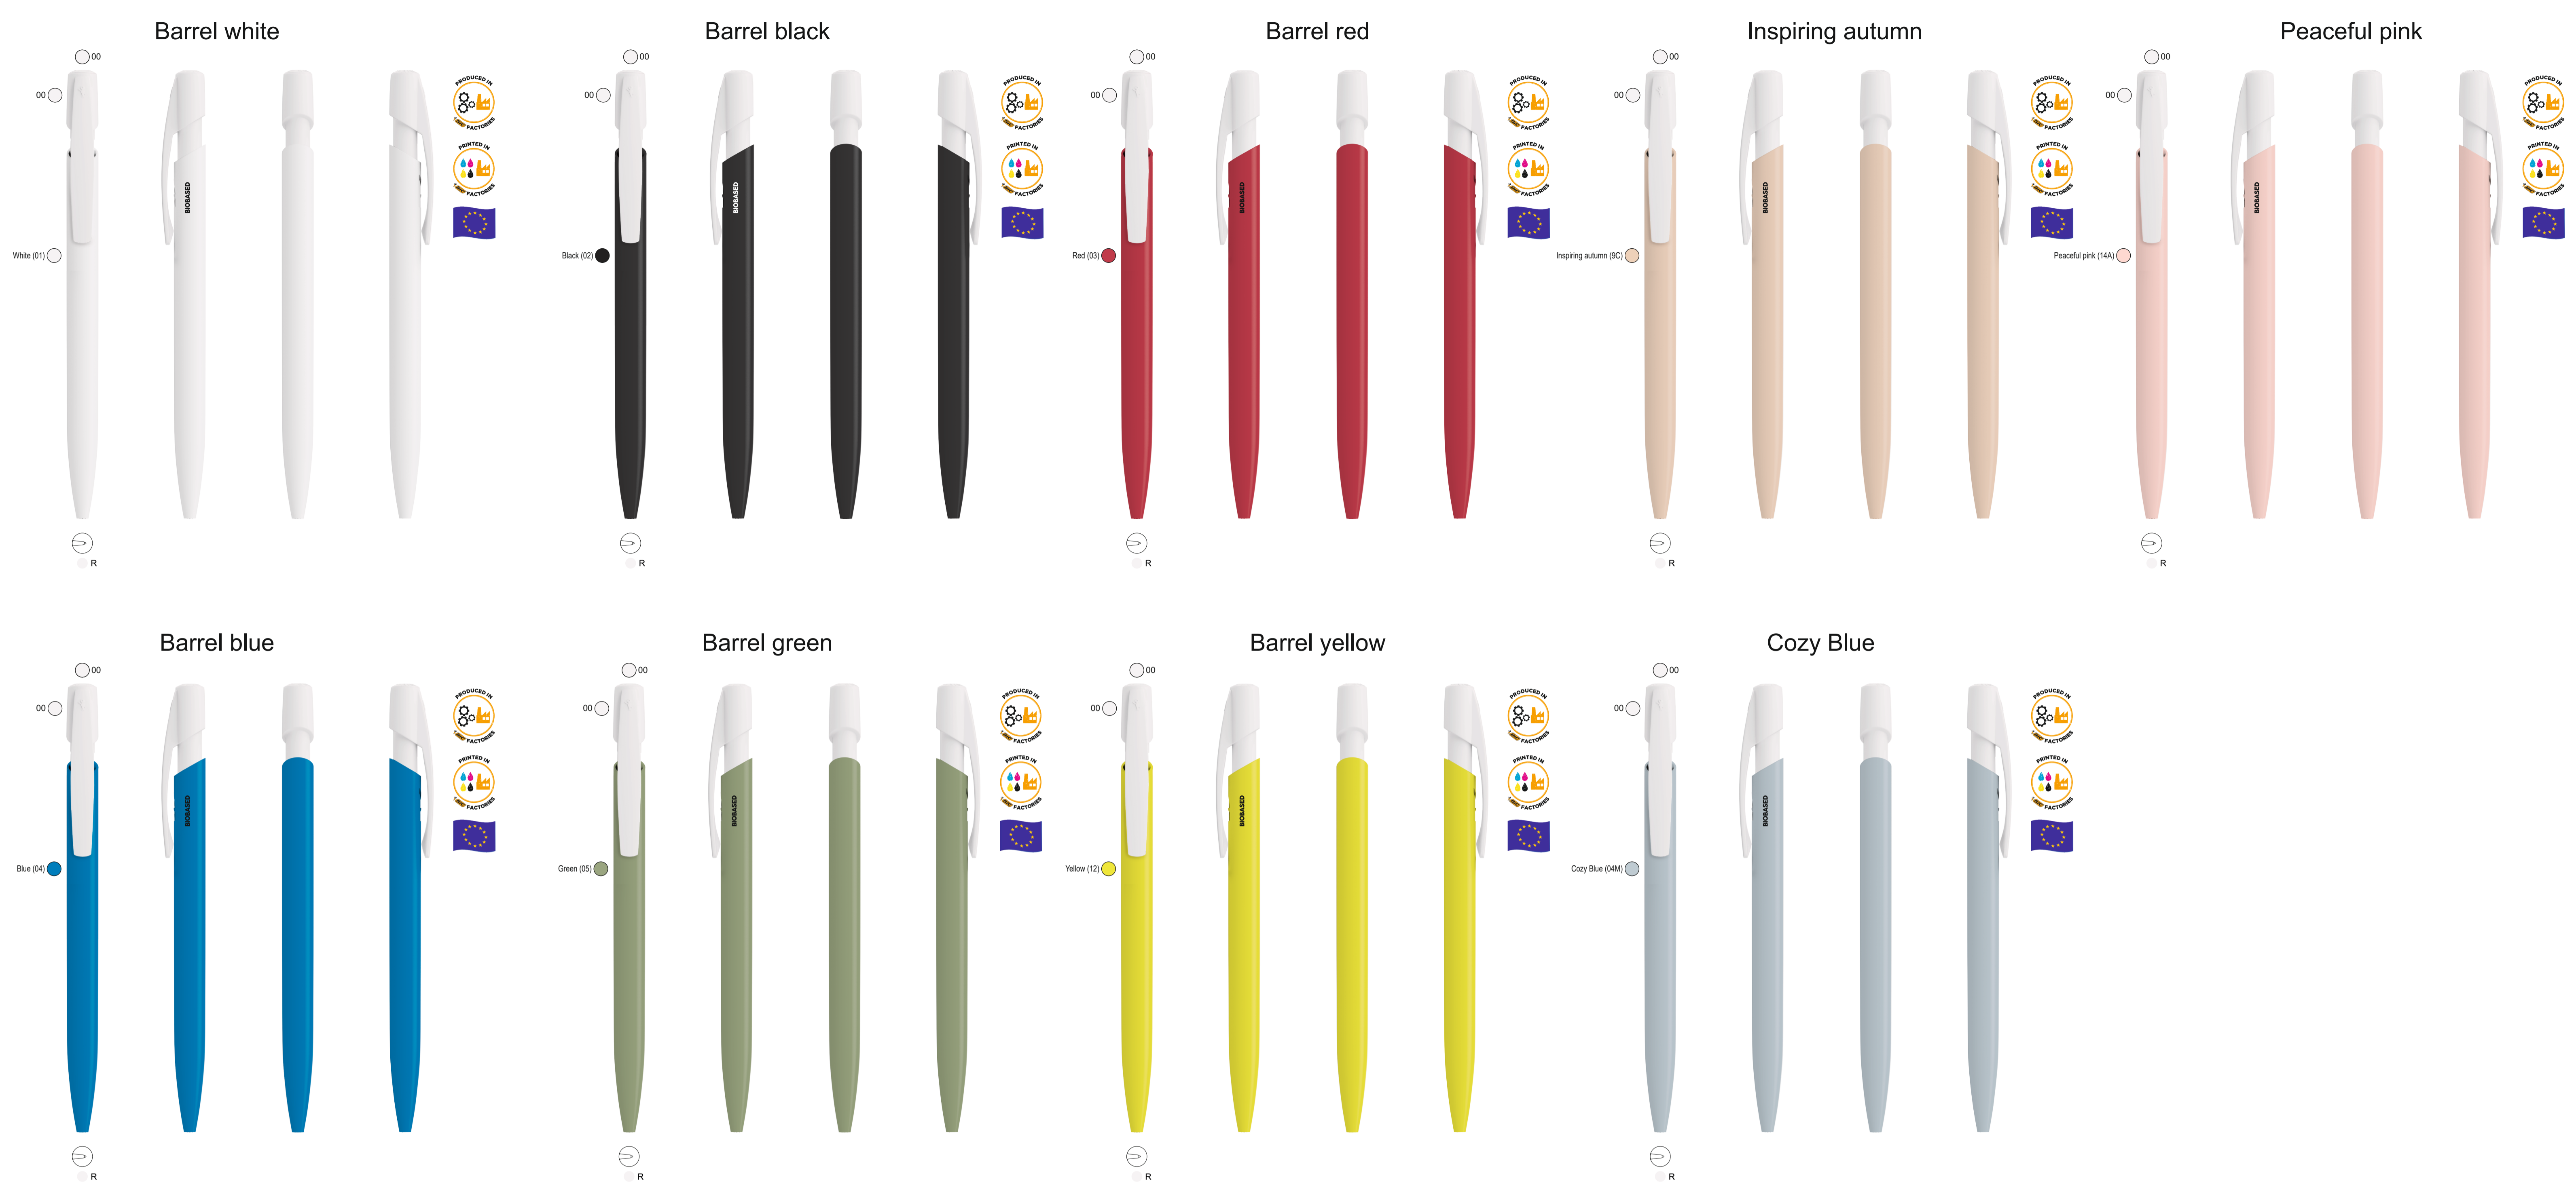

1972 Media Clic BIO Ballpen

OPTIONAL BASIC EXTENDED MESSAGES:

ENGLISH	Made from sugar cane.
FRENCH	Fait à partir de canne à sucre.
GERMAN	Hergestellt aus Zuckerrohr.
ITALIAN	Fabbricato con canne di zucchero.
SPANISH	Hecho a partir de caña de azúcar.
DUTCH	Gemaakt van suikerriet.
PORTUGUESE	Feito a partir de cana-de-açúcar.

*Only allowed on the barrel / **Can be printed with any of the colours configured

- INSTRUCCIONES LOGO BIO (para serigrafía):**
- El logo sólo se puede imprimir en BLANCO o NEGRO en función del color del cuerpo.
 - El tamaño del logo **NO** se puede modificar.
 - La posición estándar es la que se muestra en el cuerpo del producto y **NO** se puede modificar.

OPTIONAL BASIC EXTENDED MESSAGES:

ENGLISH	Made from sugar cane.
FRENCH	Fait à partir de canne à sucre.
GERMAN	Hergestellt aus Zuckerrohr.
ITALIAN	Fabbricato con canne di zucchero.
SPANISH	Hecho a partir de caña de azúcar.
DUTCH	Gemaakt van suikerriet.
PORTUGUESE	Feito a partir de cana-de-açúcar.

*Only allowed on the barrel / **Can be printed with any colour

- INSTRUCCIONES LOGO BIO (para digital):**
- El logo sólo se puede imprimir en BLANCO o NEGRO.
 - El tamaño del logo **NO** se puede modificar.
 - La posición estándar es la que se muestra en el registro pero se puede modificar según instrucciones del cliente.