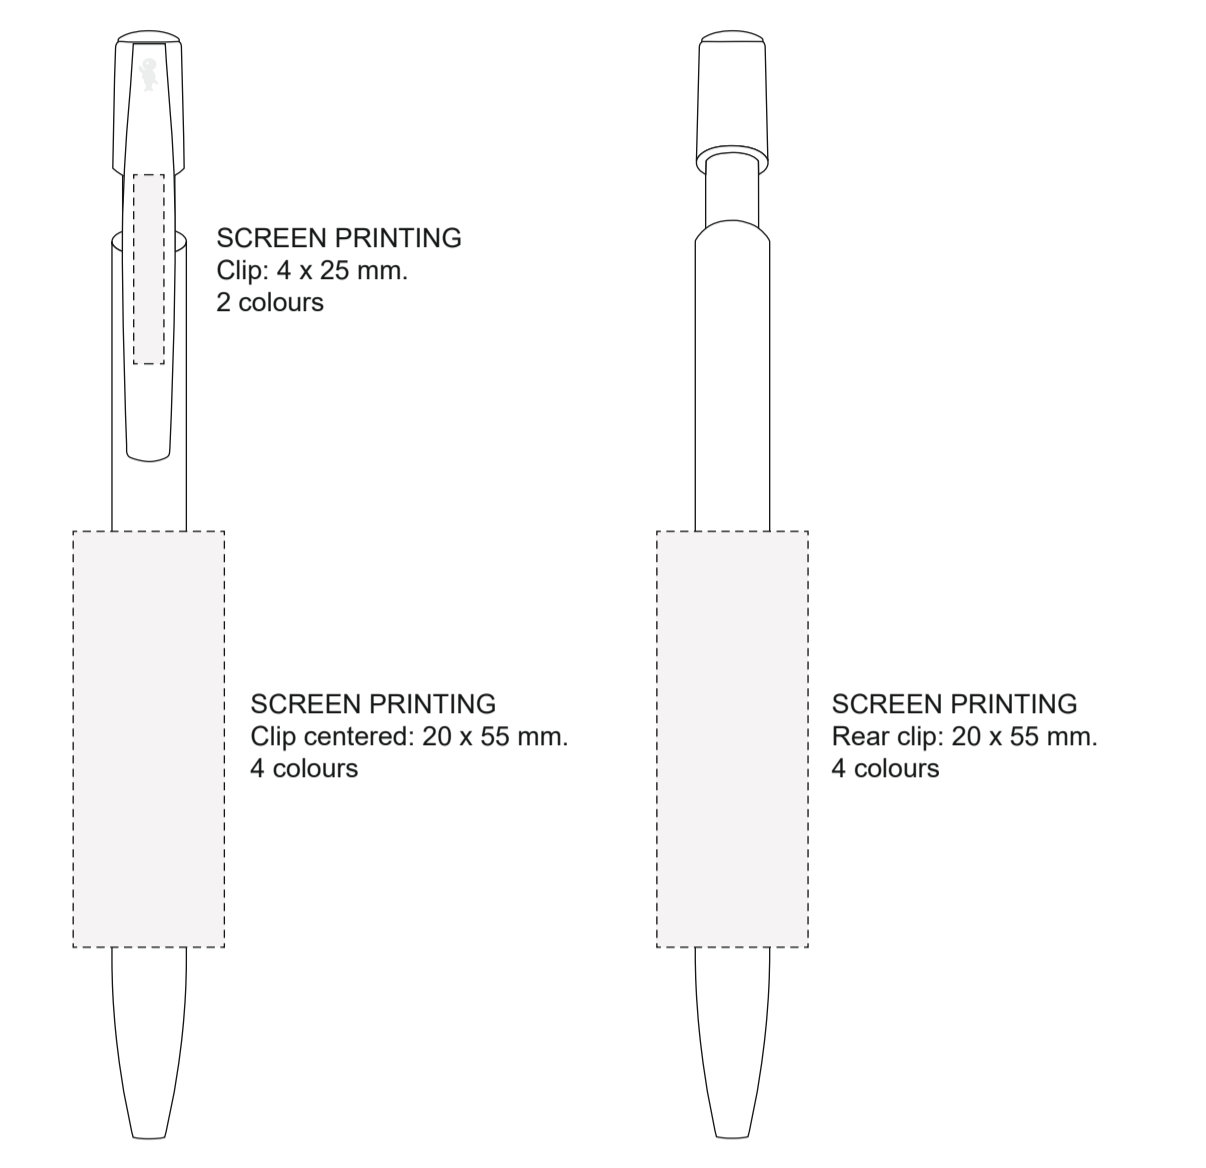

*Only allowed on the barrel / **Can be printed with any of the colours configured

INSTRUCCIONES LOGO BIO (para serigrafía):

- El logo sólo se puede imprimir en BLANCO o NEGRO en función del color del cuerpo.
- El tamaño del logo **NO** se puede modificar.
- La posición estándar es la que se muestra en el cuerpo del producto y **NO** se puede modificar.

*Only allowed on the barrel / **Can be printed with any colour

INSTRUCCIONES LOGO BIO (para digital):

- El logo sólo se puede imprimir en BLANCO o NEGRO.
- El tamaño del logo **NO** se puede modificar.
- La posición estándar es la que se muestra en el registro pero se puede modificar según instrucciones del cliente.