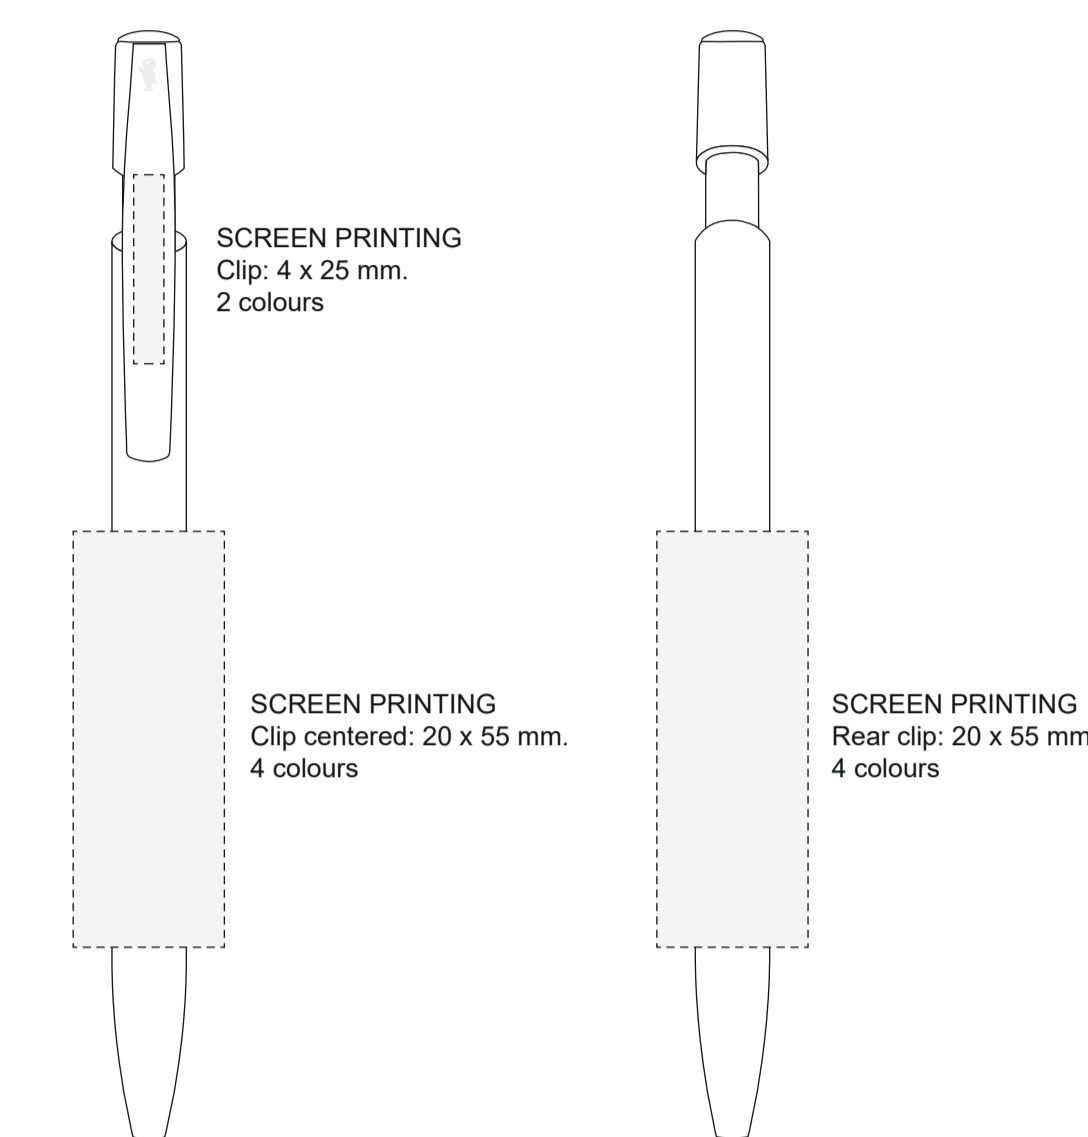

1972 Media Clic BIO Ballpen

OPTIONAL BASIC EXTENDED MESSAGES:

ENGLISH	Made from sugar cane.
FRENCH	Fait à partir de canne à sucre.
GERMAN	Hergestellt aus Zuckerrohr.
ITALIAN	Fabbricato con canne di zucchero.
SPANISH	Hecho a partir de caña de azúcar.
DUTCH	Gemaakt van suikerriet.
PORTUGUESE	Feito a partir de cana-de-açúcar.

*Only allowed on the barrel / **Can be printed with any of the colours configured

- INSTRUCCIONES LOGO BIO (para serigrafía):**
- El logo sólo se puede imprimir en BLANCO o NEGRO en función del color del cuerpo.
 - El tamaño del logo **NO** se puede modificar.
 - La posición estándar es la que se muestra en el cuerpo del producto y **NO** se puede modificar.

*Only allowed on the barrel / **Can be printed with any colour

- INSTRUCCIONES LOGO BIO (para digital):**
- El logo sólo se puede imprimir en BLANCO o NEGRO.
 - El tamaño del logo **NO** se puede modificar.
 - La posición estándar es la que se muestra en el registro pero se puede modificar según instrucciones del cliente.

Logo BIO personalized

Möbius loop (Minimum size for screen printing):

OPTIONAL BASIC EXTENDED MESSAGES:

ENGLISH	Made from sugar cane.
FRENCH	Fait à partir de canne à sucre.
GERMAN	Hergestellt aus Zuckerrohr.
ITALIAN	Fabbricato con canna di zucchero.
SPANISH	Hecho a partir de caña de azúcar.
DUTCH	Gemaakt van suikerriet.
PORTUGUESE	Feito a partir de cana-de-açúcar.