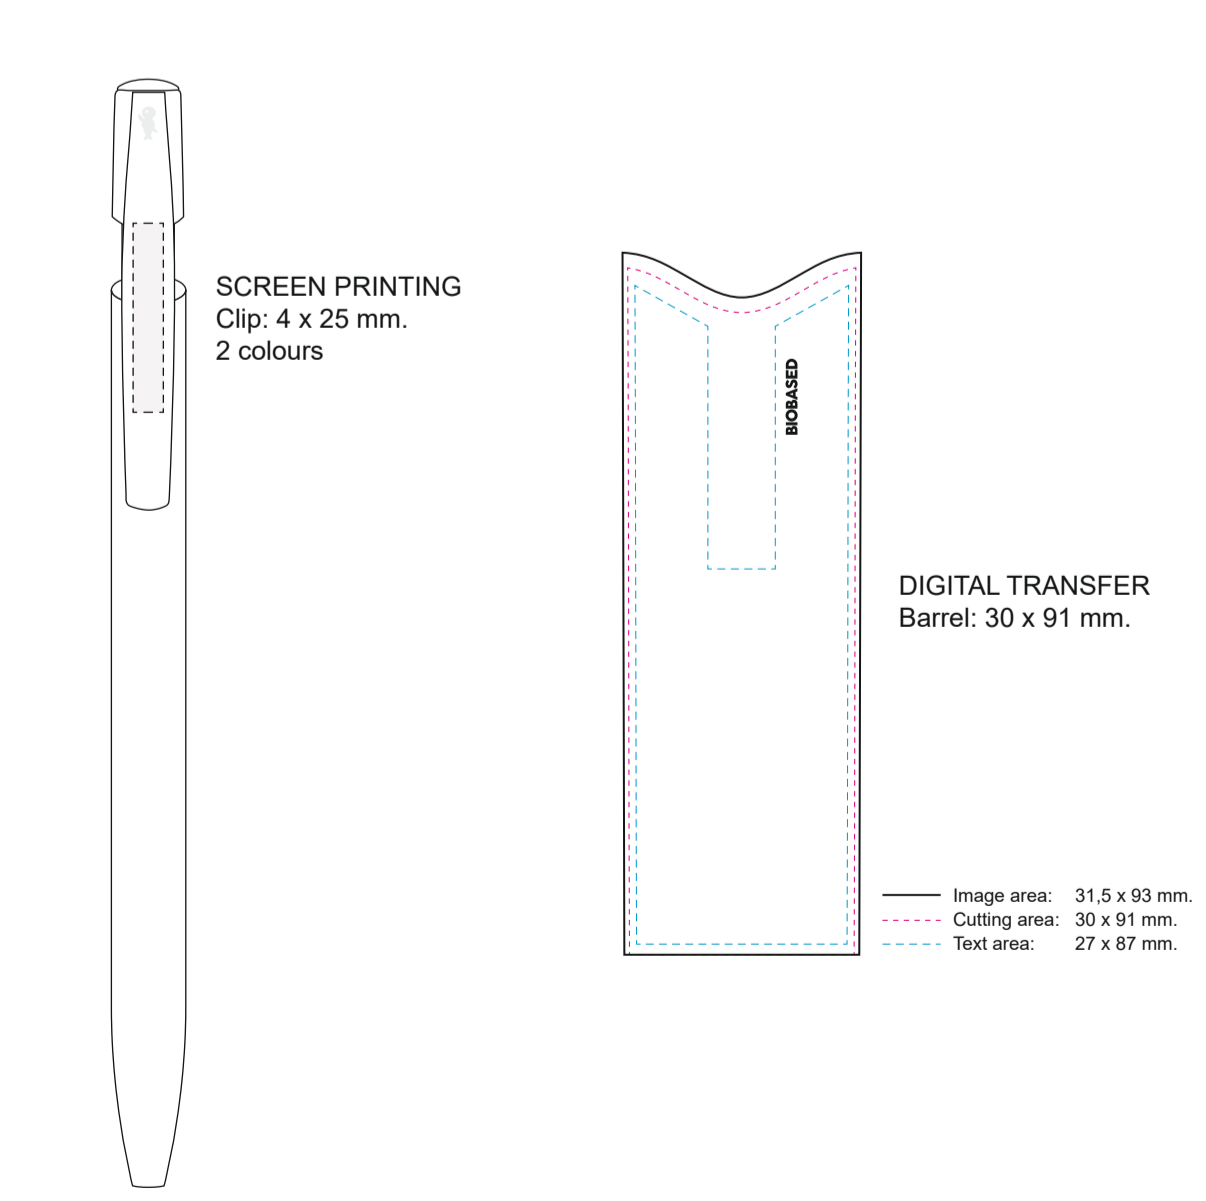

*Only allowed on the barrel / **Can be printed with any of the colours configured

- INSTRUCCIONES LOGO BIO (para serigrafía):**
- El logo sólo se puede imprimir en BLANCO o NEGRO en función del color del cuerpo.
 - El tamaño del logo **NO** se puede modificar.
 - La posición estándar es la que se muestra en el cuerpo del producto y **NO** se puede modificar.

*Only allowed on the barrel / **Can be printed with any colour

- INSTRUCCIONES LOGO BIO (para digital):**
- El logo sólo se puede imprimir en BLANCO o NEGRO.
 - El tamaño del logo **NO** se puede modificar.
 - La posición estándar es la que se muestra en el registro pero se puede modificar según instrucciones del cliente.