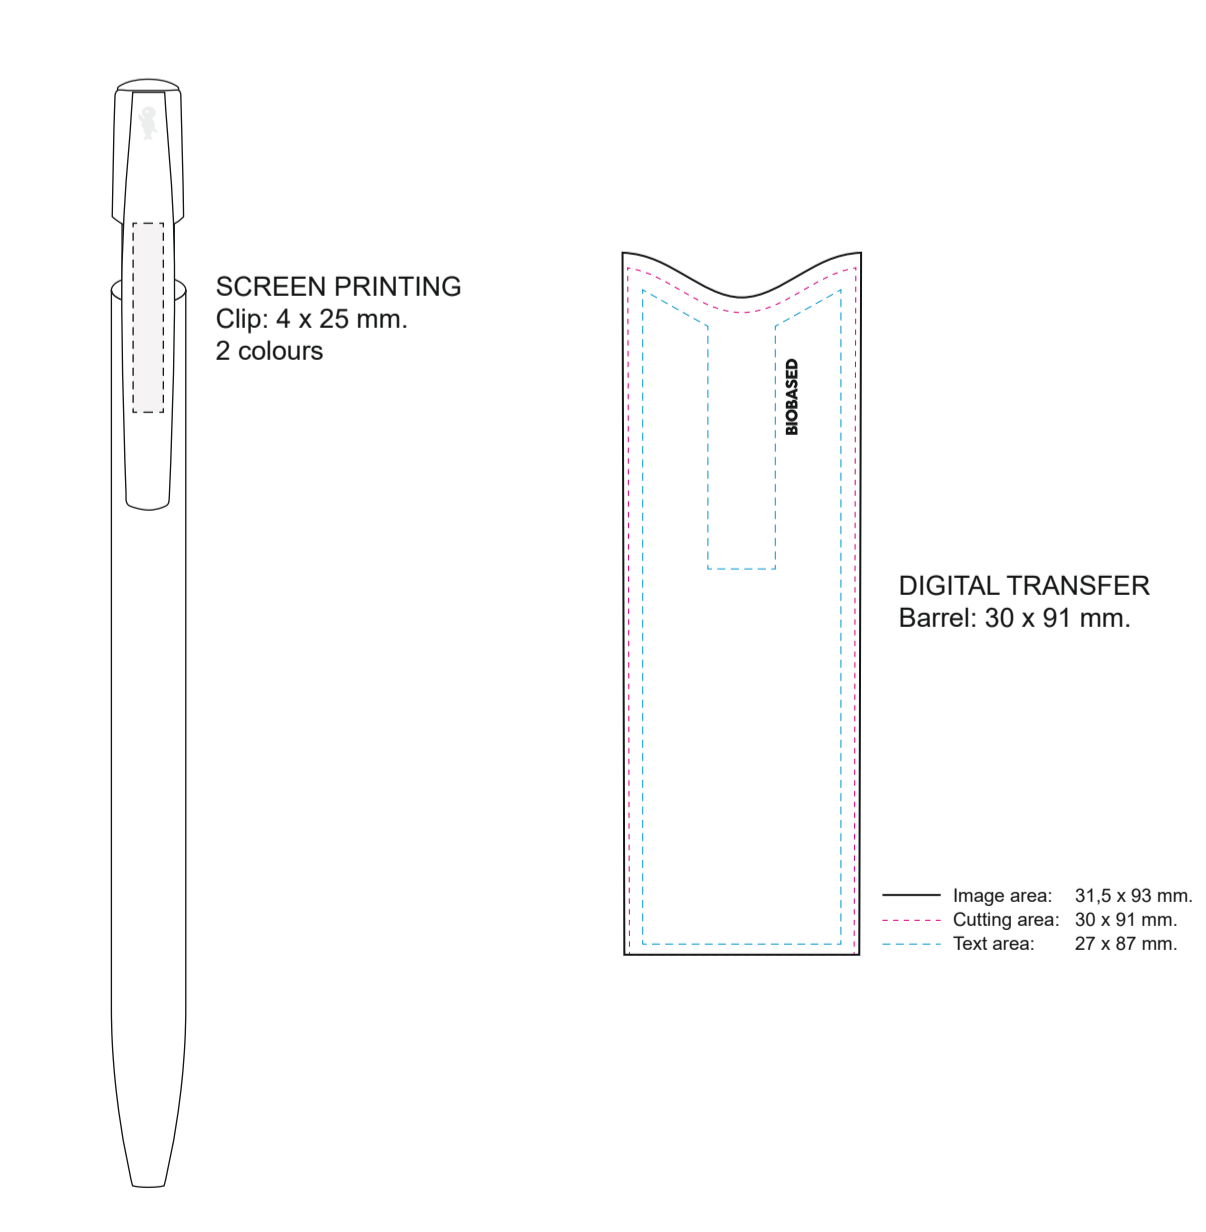

*Only allowed on the barrel / **Can be printed with any of the colours configured

INSTRUCCIONES LOGO BIO (para serigrafía):

- El logo sólo se puede imprimir en BLANCO o NEGRO en función del color del cuerpo.
- El tamaño del logo **NO** se puede modificar.
- La posición estándar es la que se muestra en el cuerpo del producto y **NO** se puede modificar.

*Only allowed on the barrel / **Can be printed with any colour

INSTRUCCIONES LOGO BIO (para digital):

- El logo sólo se puede imprimir en BLANCO o NEGRO.
- El tamaño del logo **NO** se puede modificar.
- La posición estándar es la que se muestra en el registro pero se puede modificar según instrucciones del cliente.