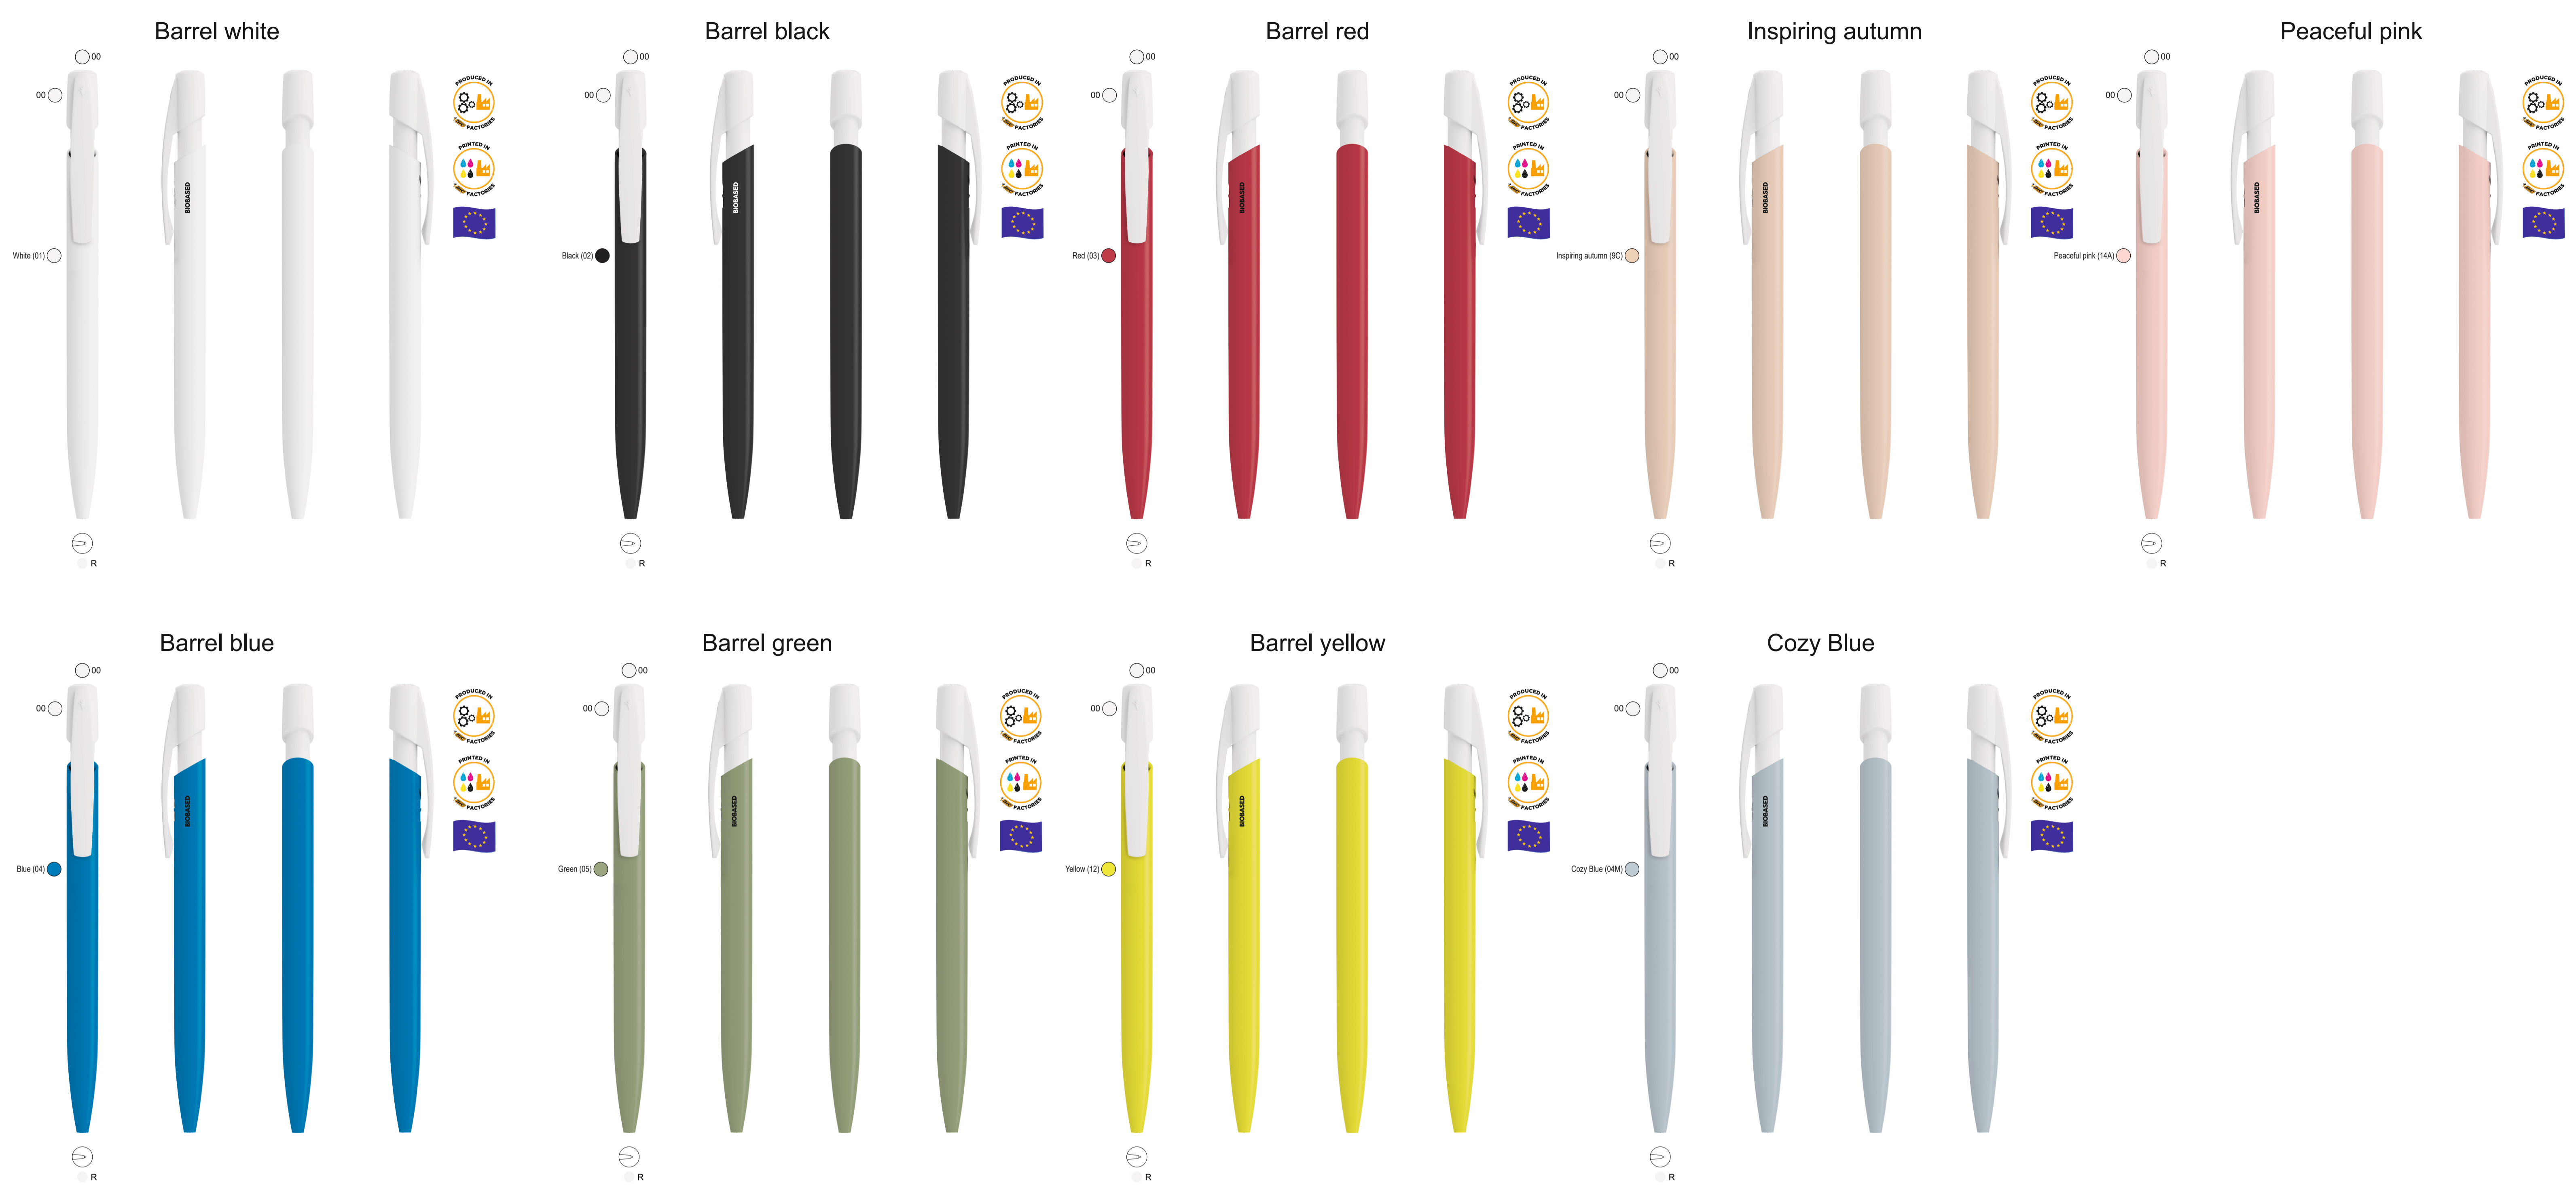

OPTIONAL BASIC EXTENDED MESSAGES:

ENGLISH	Made from sugar cane.
FRENCH	Fait à partir de canne à sucre.
GERMAN	Hergestellt aus Zuckerrohr.
ITALIAN	Fabbricato con canne di zucchero.
SPANISH	Hecho a partir de caña de azúcar.
DUTCH	Gemaakt van suikerriet.
PORTUGUESE	Feito a partir de cana-de-açúcar.

*Only allowed on the barrel / **Can be printed with any of the colours configured

INSTRUCCIONES LOGO BIO (para serigrafía):

- El logo sólo se puede imprimir en BLANCO o NEGRO en función del color del cuerpo.
- El tamaño del logo **NO** se puede modificar.
- La posición estándar es la que se muestra en el cuerpo del producto y **NO** se puede modificar.

*Only allowed on the barrel / **Can be printed with any colour

INSTRUCCIONES LOGO BIO (para digital):

- El logo sólo se puede imprimir en BLANCO o NEGRO.
- El tamaño del logo **NO** se puede modificar.
- La posición estándar es la que se muestra en el registro pero se puede modificar según instrucciones del cliente.