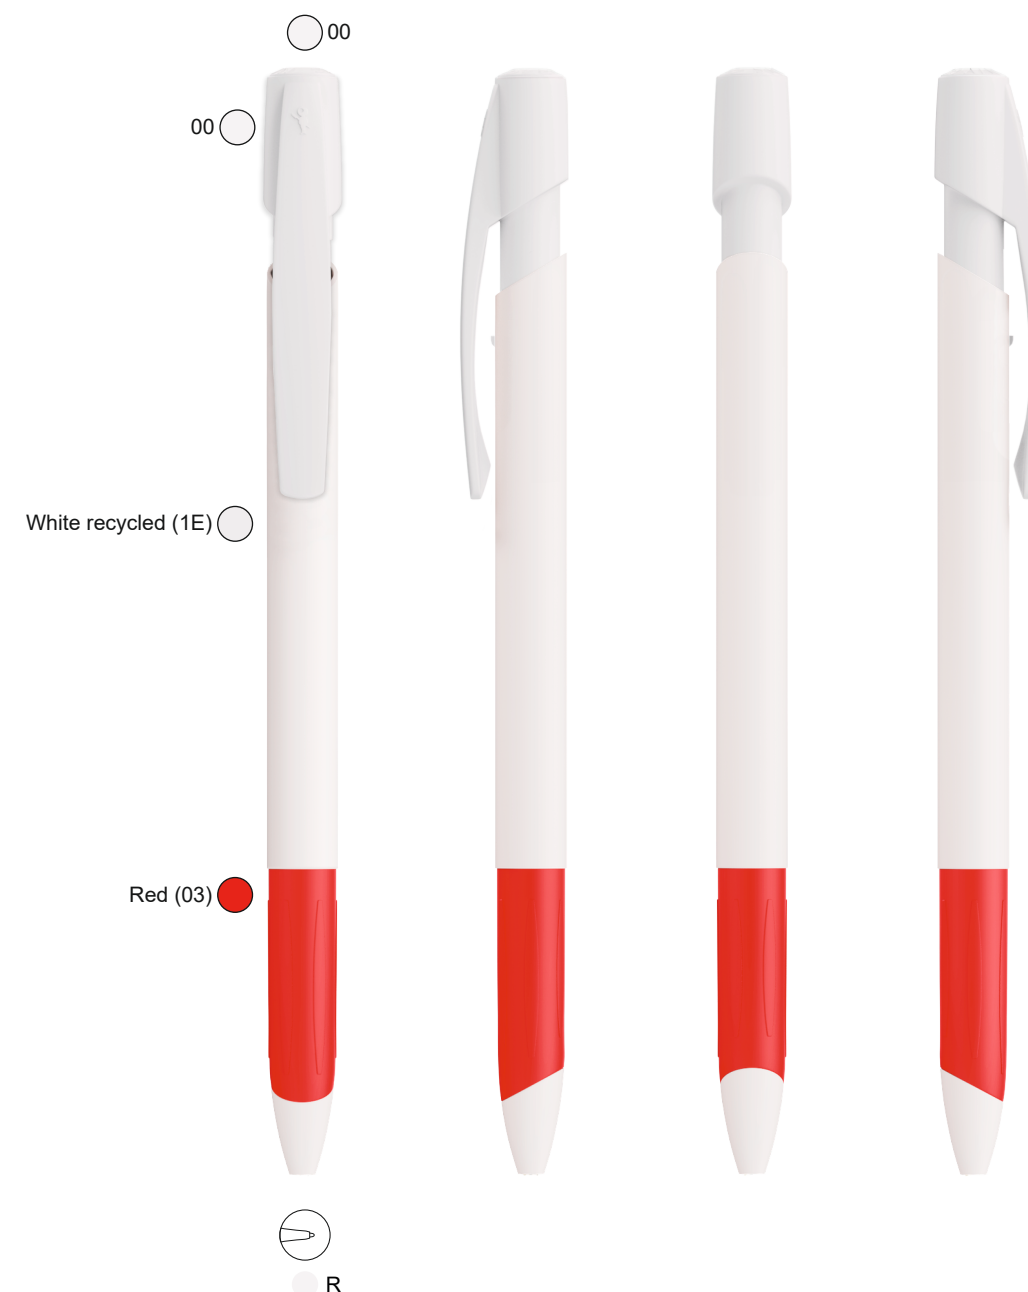

Möbius loop (Minimum size for screen printing):

SHORT CLAIM:		OPTIONAL BASIC EXTENDED MESSAGES:	
ENGLISH		ENGLISH	Made from recycled plastic parts.
FRENCH		FRENCH	Fabriqu�� a partir de pi��ces de voiture en plastique recycl��es.
GERMAN		GERMAN	Aus recyceltem Kunststoff/Aus recyceltem Gef��ss gefertigt.
ITALIAN		ITALIAN	Fabbricato con parti di automobili.
SPANISH		SPANISH	Hecho a partir de piezas pl��sticas de coche recicladas.
DUTCH		DUTCH	Gemaakt van gerecycleerd plastic autobonderdelen
PORTUGUESE		PORTUGUESE	Feito a partir de pe��as pl��sticas de carro recicladas.

*Only allowed on the barrel / **Can be printed with any of the colours configured