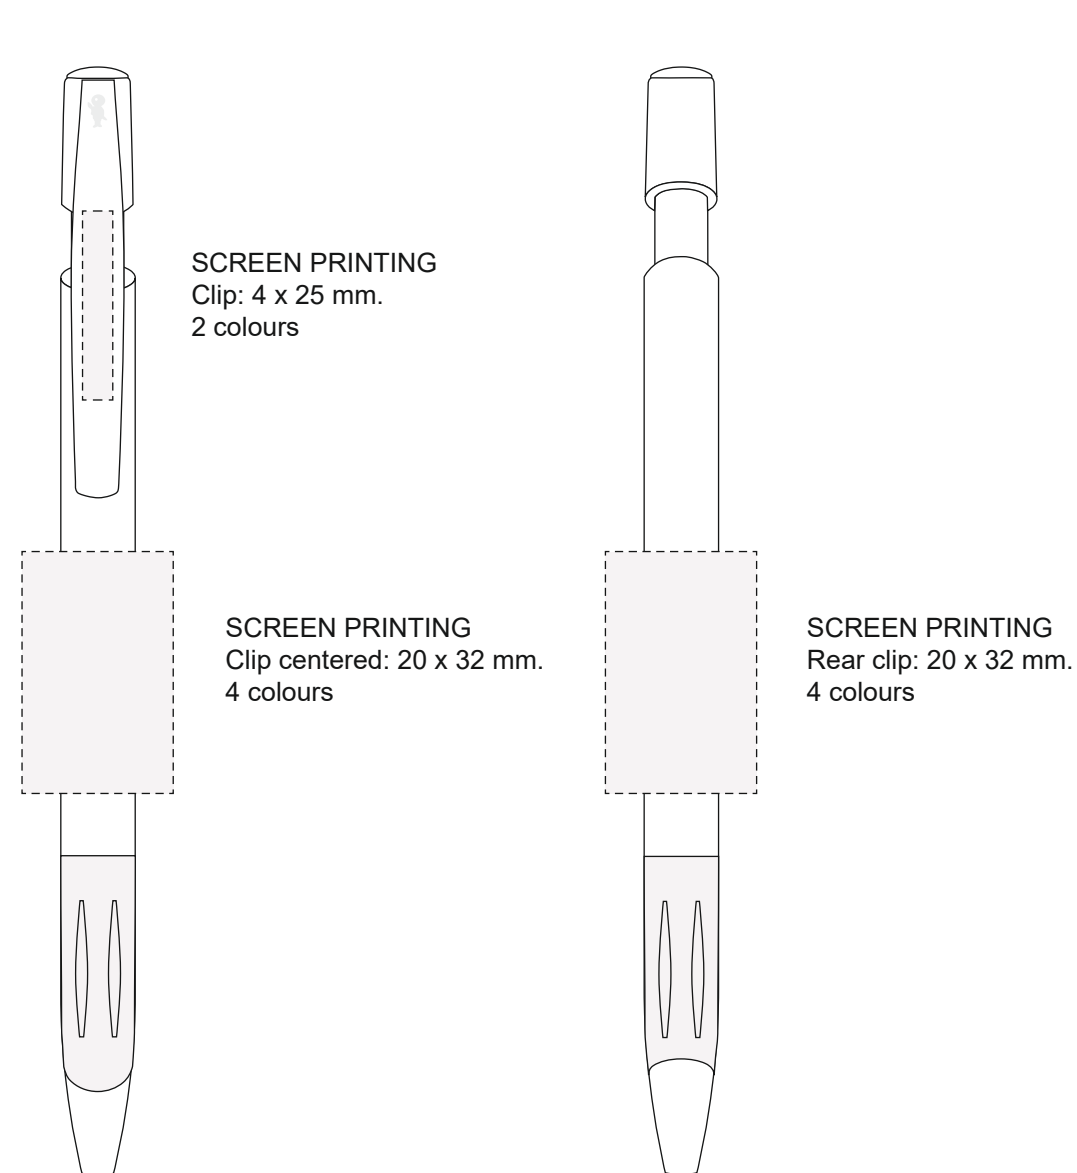

Möbius loop (Minimum size for screen printing):

SHORT CLAIM:		OPTIONAL BASIC EXTENDED MESSAGES:	
ENGLISH		ENGLISH	Made from recycled plastic parts.
FRENCH		FRENCH	Fabriqu�� a partir de pi��ces de voiture en plastique recycl��es.
GERMAN		GERMAN	Aus recyceltem Kunststoff/Aus recyceltem Gef��ss gefertigt.
ITALIAN		ITALIAN	Fabbricato con parti di automobili.
SPANISH		SPANISH	Hecho a partir de piezas pl��sticas de coche recicladas.
DUTCH		DUTCH	Gemaakt van gerecycleerd plastic autobonderdelen
PORTUGUESE		PORTUGUESE	Feito a partir de pe��as pl��sticas de carro recicladas.

*Only allowed on the barrel / **Can be printed with any of the colours configured