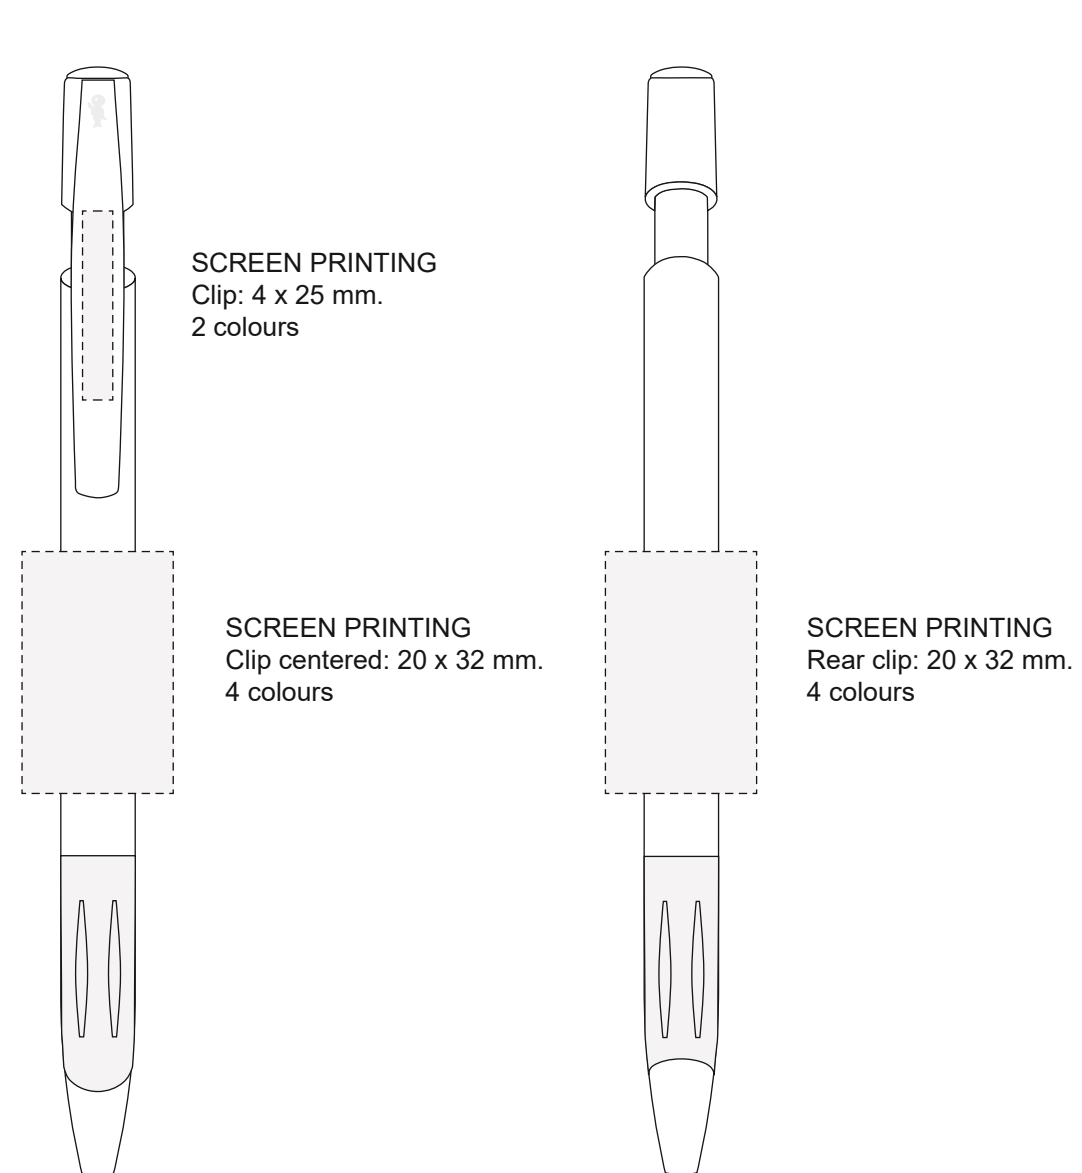

Möbius loop (Minimum size for screen printing):

SHORT CLAIM:		OPTIONAL BASIC EXTENDED MESSAGES:	
ENGLISH		ENGLISH	Made from recycled plastic parts.
FRENCH		FRENCH	Fabriqu�� a partir de pi��ces de voiture en plastique recycl��es.
GERMAN		GERMAN	Aus recyceltem Kunststoff/Aus recyceltem Gef��ss gefertigt.
ITALIAN		ITALIAN	Fabbricato con parti di automobili.
SPANISH		SPANISH	Hecho a partir de piezas pl��sticas de coche recicladas.
DUTCH		DUTCH	Gemaakt van gerecycleerd plastic autobonderdelen
PORTUGUESE		PORTUGUESE	Feito a partir de pe��as pl��sticas de carro recicladas.

*Only allowed on the barrel / **Can be printed with any of the colours configured