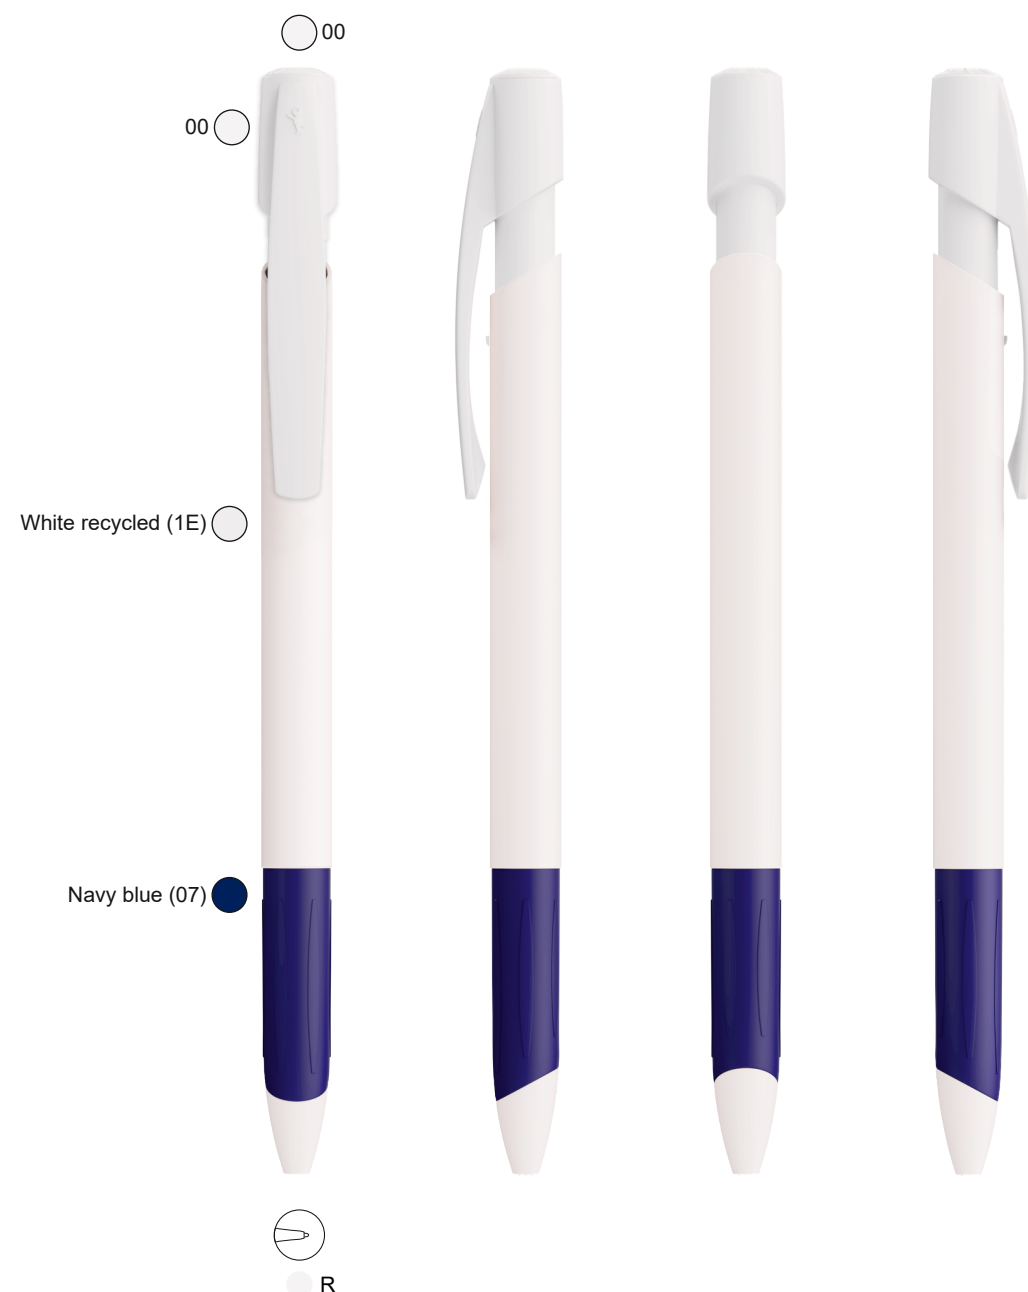

Möbius loop (Minimum size for screen printing):

SHORT CLAIM:		OPTIONAL BASIC EXTENDED MESSAGES:	
ENGLISH		ENGLISH	Made from recycled plastic parts.
FRENCH		FRENCH	Fabriqu�� a partir de pi��ces de voiture en plastique recycl��es.
GERMAN		GERMAN	Aus recyceltem Kunststoff/Aus recyceltem Gef��ss gefertigt.
ITALIAN		ITALIAN	Fabbricato con parti di automobili.
SPANISH		SPANISH	Hecho a partir de piezas pl��sticas de coche recicladas.
DUTCH		DUTCH	Gemaakt van gerecycleerd plastic autobonderdelen
PORTUGUESE		PORTUGUESE	Feito a partir de pe��as pl��sticas de carro recicladas.

*Only allowed on the barrel / **Can be printed with any of the colours configured