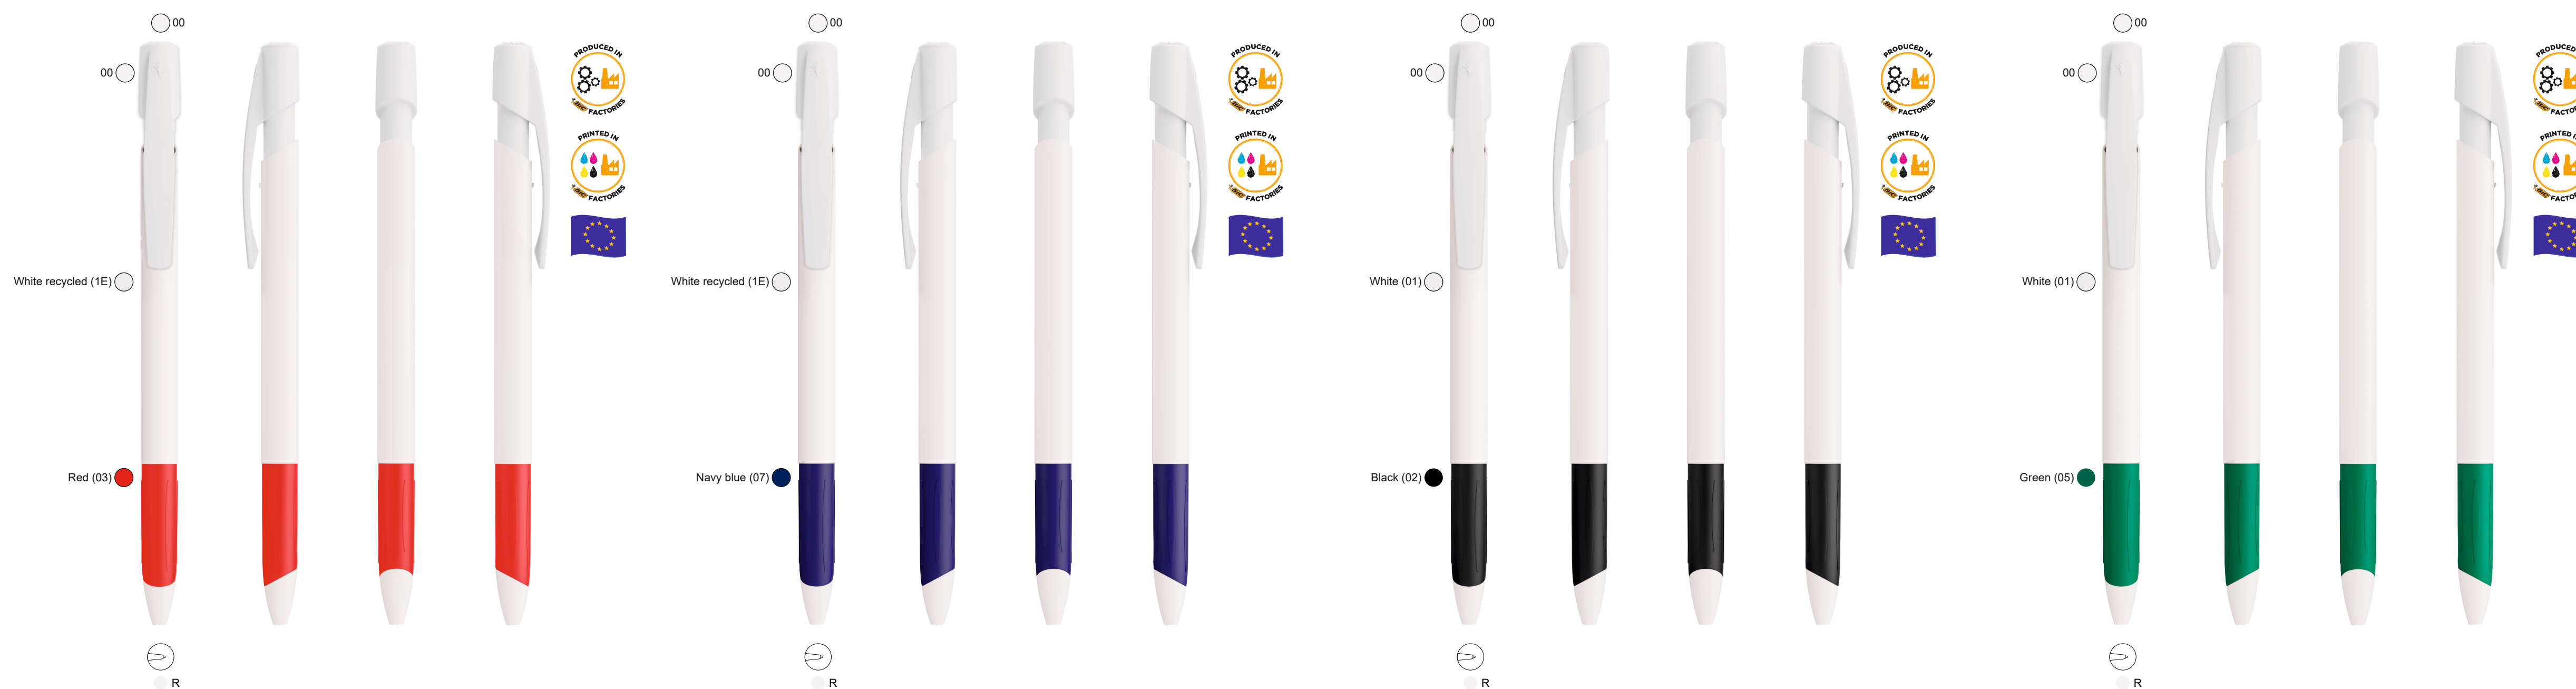

Möbius loop (Minimum size for screen printing):

SHORT CLAIM:		OPTIONAL BASIC EXTENDED MESSAGES:	
ENGLISH		ENGLISH	Made from recycled plastic parts.
FRENCH		FRENCH	Fabriqu�� a partir de pi��ces de voiture en plastique recycl��es.
GERMAN		GERMAN	Aus recyceltem Kunststoff/Aus recyceltem Gef��ss gefertigt.
ITALIAN		ITALIAN	Fabbricato con parti di automobili.
SPANISH		SPANISH	Hecho a partir de piezas pl��sticas de coche recicladas.
DUTCH		DUTCH	Gemaakt van gerecycleerd plastic autobonderdelen
PORTUGUESE		PORTUGUESE	Feito a partir de pe��as pl��sticas de carro recicladas.

*Only allowed on the barrel / **Can be printed with any of the colours configured