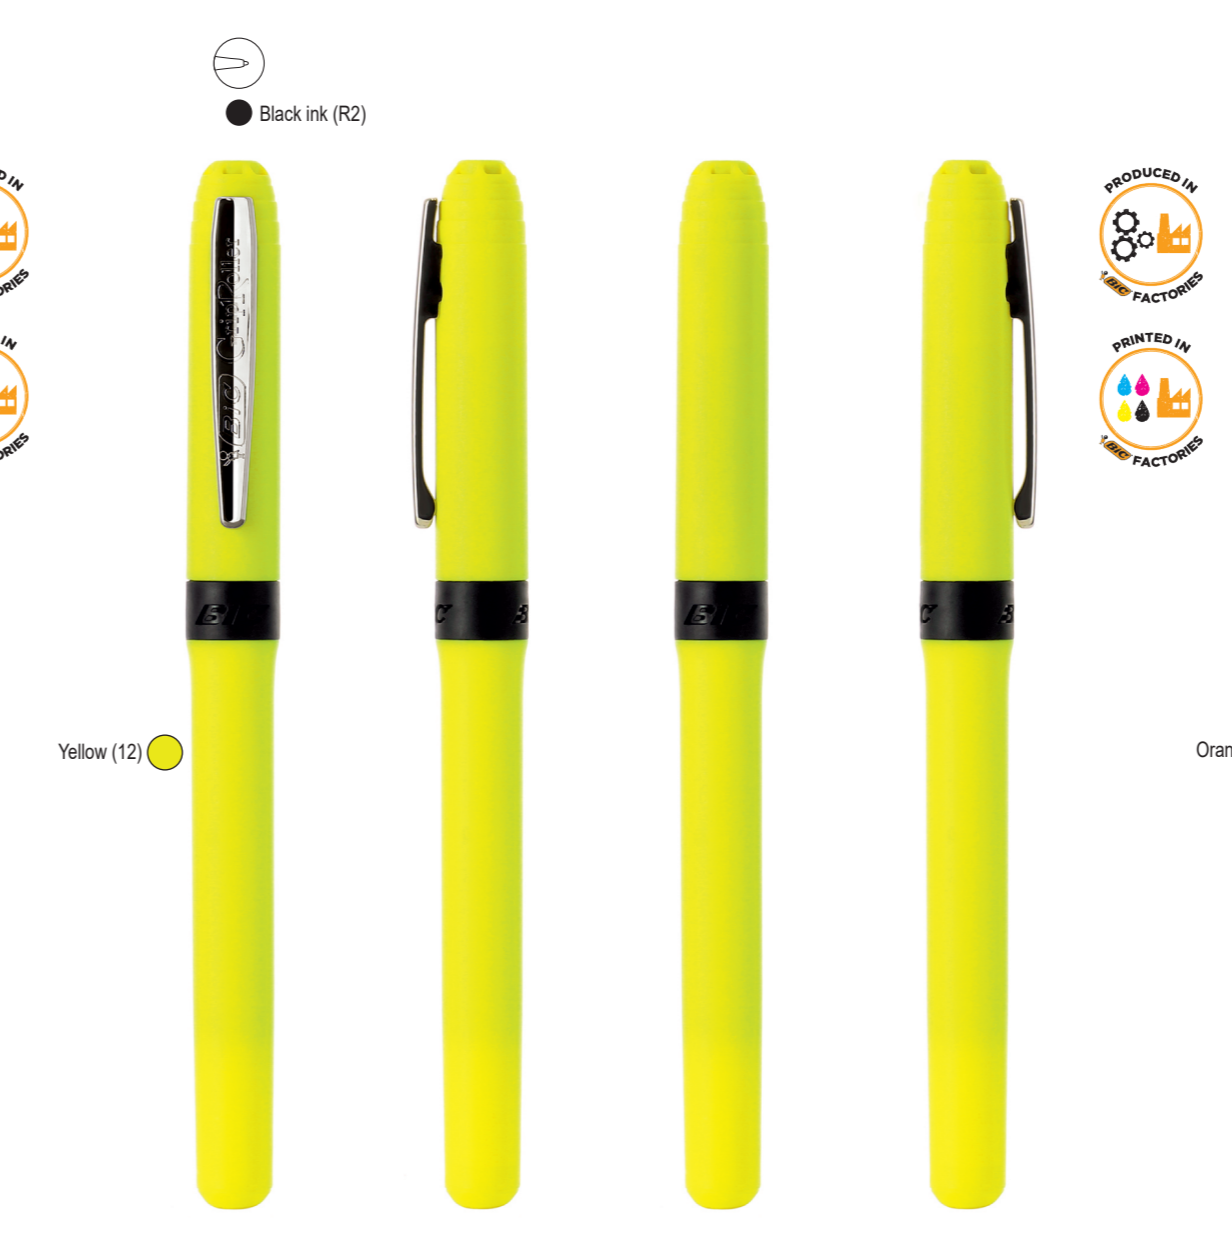

Blue IN_BA/CA white_CL ch_Grip black

Black IN_Barrel/Cap white_CL chrome_Grip black

Blue IN_Barrel/Cap red_CL chr_Grip black

Black IN_Barrel/CA red_CL chrome_Grip black

Blue IN_Barrel/CA grey_CL chrome_Grip black

Black IN_Barrel/Cap grey_CL chrome_Grip black

Blue IN_Barrel/CA light blue_CL chr_GR black

Black IN_BA/CA light blue_CL chrome_GR black

Blue IN_Barrel/CA dark grey_CL Chrome_GR bla

Black IN_Barrel/CA dark grey_CL chrome_GR black

Blue IN_Barrel/CA navy blue_CL chrome_GR black

Black IN_BA/CA navy blue_CL chrome_GR black

Blue IN_Barrel/CA black_CL chrome_Grip black

Black IN_Barrel/Cap black_CL chrome_Grip black

Black IN_Barrel/CA pink_CL chrome_Grip black

Black IN_Barrel/CA yellow_CL chrome_Grip black

Black IN_Barrel/CA orange_CL chrome_Grip black

Black IN_Barrel/CA green_CL chrom_GR black