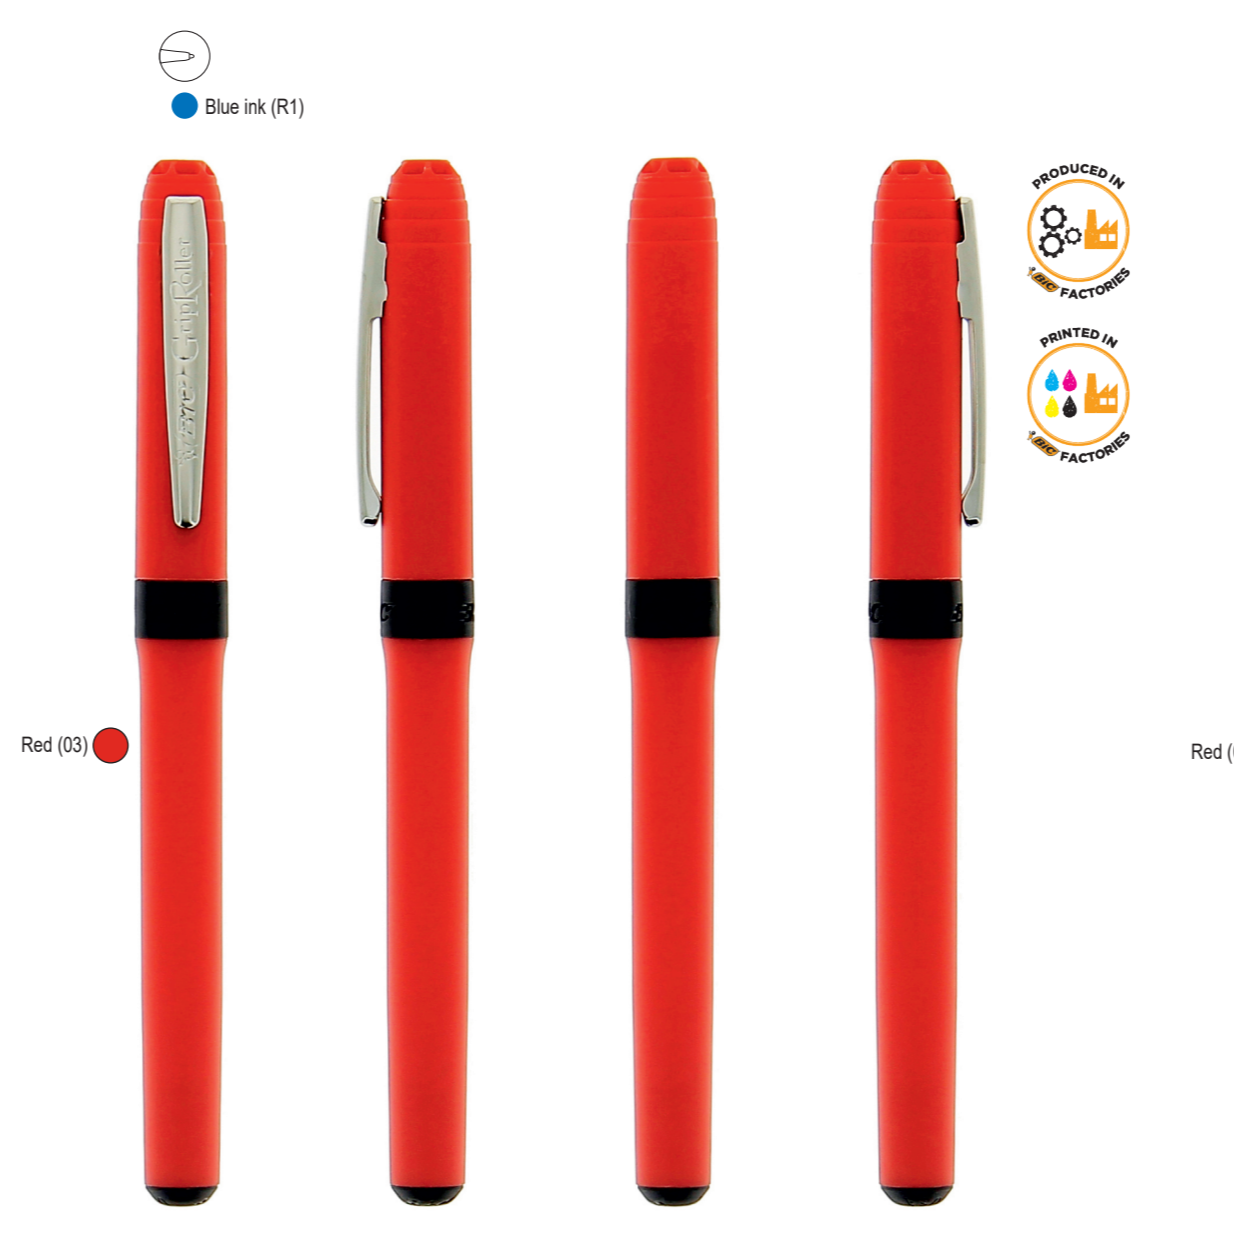

Blue IN_BA/CA white_CL ch_Grip black

Black IN_Barrel/Cap white_CL chrome_Grip black

Blue IN_Barrel/Cap red_CL chr_Grip black

Black IN_Barrel/CA red_CL chrome_Grip black

Blue IN_Barrel/CA grey_CL chrome_Grip black

Black IN_Barrel/Cap grey_CL chrome_Grip black

Blue IN_Barrel/CA light blue_CL chr_GR black

Black IN_BA/CA light blue_CL chrome_GR black

Blue IN_Barrel/CA dark grey_CL Chrome_GR bla

Black IN_Barrel/CA dark grey_CL chrome_GR black

Blue IN_Barrel/CA navy blue_CL chrome_GR black

Black IN_BA/CA navy blue_CL chrome_GR black

Blue IN_Barrel/CA black_CL chrome_Grip black

Black IN_Barrel/Cap black_CL chrome_Grip black

Black IN_Barrel/CA pink_CL chrome_Grip black

Black IN_Barrel/CA yellow_CL chrome_Grip black

Black IN_Barrel/CA orange_CL chrome_Grip black

Black IN_Barrel/CA green_CL chrom_GR black